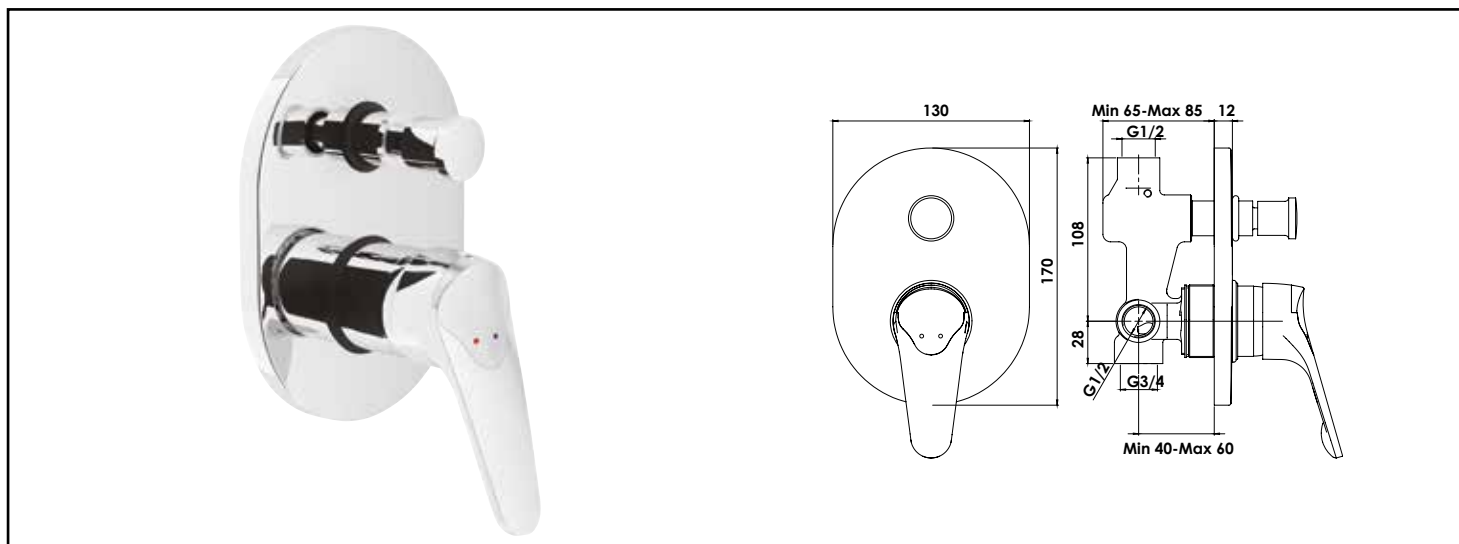

Référence : 501012516

MITIGEUR BAIN-DOUCHE ENCASTRER ACCESS - LIMITEUR DE DÉBIT ET TEMPÉRATURE - ROLF

■ UN DESIGN CLASSIQUE.

■ INSTALLATION RAPIDE ET FACILE.

■ ECONOMIES D'EAU ET D'ÉNERGIE

DESCRIPTION	Chromé - Manette métal. - Cartouche Ø40 mm. - Limiteur de débit par point dur. - Limiteur de température réglable. - Arrivées et départ douche femelle 15/21. - Départ baignoire femelle 20/27. - Inverseur automatique - Rosace 130x170 mm. - Profondeur d'encastrement minimum 65 mm.
CARACTÉRISTIQUES	Chromé - Manette métal. - Cartouche Ø40 mm. - Limiteur de débit par point dur. - Limiteur de température réglable. - Arrivées et départ douche femelle 15/21. - Départ baignoire femelle 20/27. - Inverseur automatique - Rosace 130x170 mm. - Profondeur d'encastrement minimum 65 mm.
APPLICATIONS	Robinetterie de bain/douche murale
CONDITIONS D'UTILISATION	Pression maximum : 5 bar - Pression d'utilisation : 3 bar - Température maximum de l'eau : 80°C (176°F) - produit Conforme aux réglementations en vigueur
COMPATIBILITÉ	Uniquement pour une robinetterie murale bain/douche
PRÉCAUTION D'EMPLOI	Livré avec rosaces et raccords
SPECIFICATIONS D'INSTALLATION	Permet l'équipement sanitaire des salles de bains et cuisine.
	Garantie 10 ans contre tout vice de fabrication y compris pour les cartouches - Cf conditions générales de vente
PRESCRIPTION DE POSE	Avant le montage nettoyer la tuyauterie pour éliminer toute impureté et se reporter à l'instruction spécifique de montage
PRESCRIPTION D'ENTRETIEN	Nettoyage à l'eau savonneuse avec un chiffon doux et bien sécher - Ne pas utiliser de produits nocifs, abrasifs ou chlorés